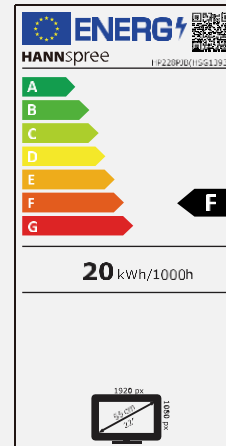

VESA Halterung	Ja, 100 x 100 mm
Monitorfuß	Höhenverstellbarer Fuß (bis zu 120 mm)
Neigbar/ Kensington Lock	-5° ~ 15° / Ja
Pivot / Schwenken	Ja 90° Uhrzeigersinn / Links: 45° - Rechts: 45°
Bedienelemente	Menu, (+), (-), AUTO, Power
Farbeinstellungen	Warm, Natürlich, Kalt, Benutzerdefiniert
Voreinstellungen	PC, Film, Spiel, ECO Mode
On Screen Display	11 OSD Sprachen
Lieferumfang	Stromkabel (1,5m); HDMI Kabel (1,5m); Garantiekarte; Schnellstartanleitung
Andere Eigenschaften	Low Blue Light Modus Flimmerfrei

Herstellername	HANNspree
Modellname	HP228PJB
Energieeffizienzklasse für Standard Dynamic Range (SDR)	F
Energieeffizienzklasse für Standard Dynamic Range (SDR) (kWh/1000h)	20 kWh/1000h
Leistungsaufnahme im Betrieb	20 W
Leistungsaufnahme in ausgeschaltetem Zustand	0,2 W
Leistungsaufnahme im Standbybetrieb	0,3 W
Displaygröße (cm / Zoll)	54,6cm / 21.5"
Bildschirmauflösung	1920 x 1080

PART. NO.:
HP 228 PJB

4 711404 023200 >

* "ADS" word mark / trademark and related patents on technologies belong to their respective owners.