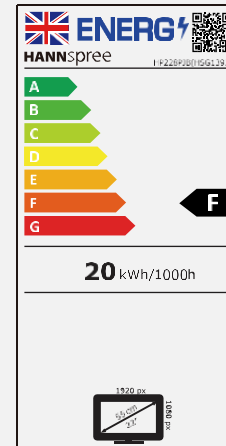

VESA Halterung	Ja, 100 x 100 mm
Monitorfuß	Höhenverstellbarer Fuß (bis zu 120 mm)
Neigbar/ Kensington Lock	-5° ~ 15° / Ja
Pivot / Schwenken	Ja 90° Uhrzeigersinn / Links: 45° - Rechts: 45°
Bedienelemente	Menu, (+), (-), AUTO, Power
Farbeinstellungen	Warm, Natürlich, Kalt, Benutzerdefiniert
Voreinstellungen	PC, Film, Spiel, ECO Mode
On Screen Display	11 OSD Sprachen
Lieferumfang	Stromkabel (1,5m); HDMI Kabel (1,5m); Garantiekarte; Schnellstartanleitung
Andere Eigenschaften	Low Blue Light Modus Flimmerfrei

Herstellername	HANNspree
Modellname	HP228PJB
Energieeffizienzklasse für Standard Dynamic Range (SDR)	F
Energieeffizienzklasse für Standard Dynamic Range (SDR) (kWh/1000h)	20 kWh/1000h
Leistungsaufnahme im Betrieb	20 W
Leistungsaufnahme in ausgeschaltetem Zustand	0,2 W
Leistungsaufnahme im Standbybetrieb	0,3 W
Displaygröße (cm / Zoll)	54,6cm / 21.5"
Bildschirmauflösung	1920 x 1080

PART. NO.:
HP 228 PJB

4 711404 023200 >

* "ADS" word mark / trademark and related patents on technologies belong to their respective owners.